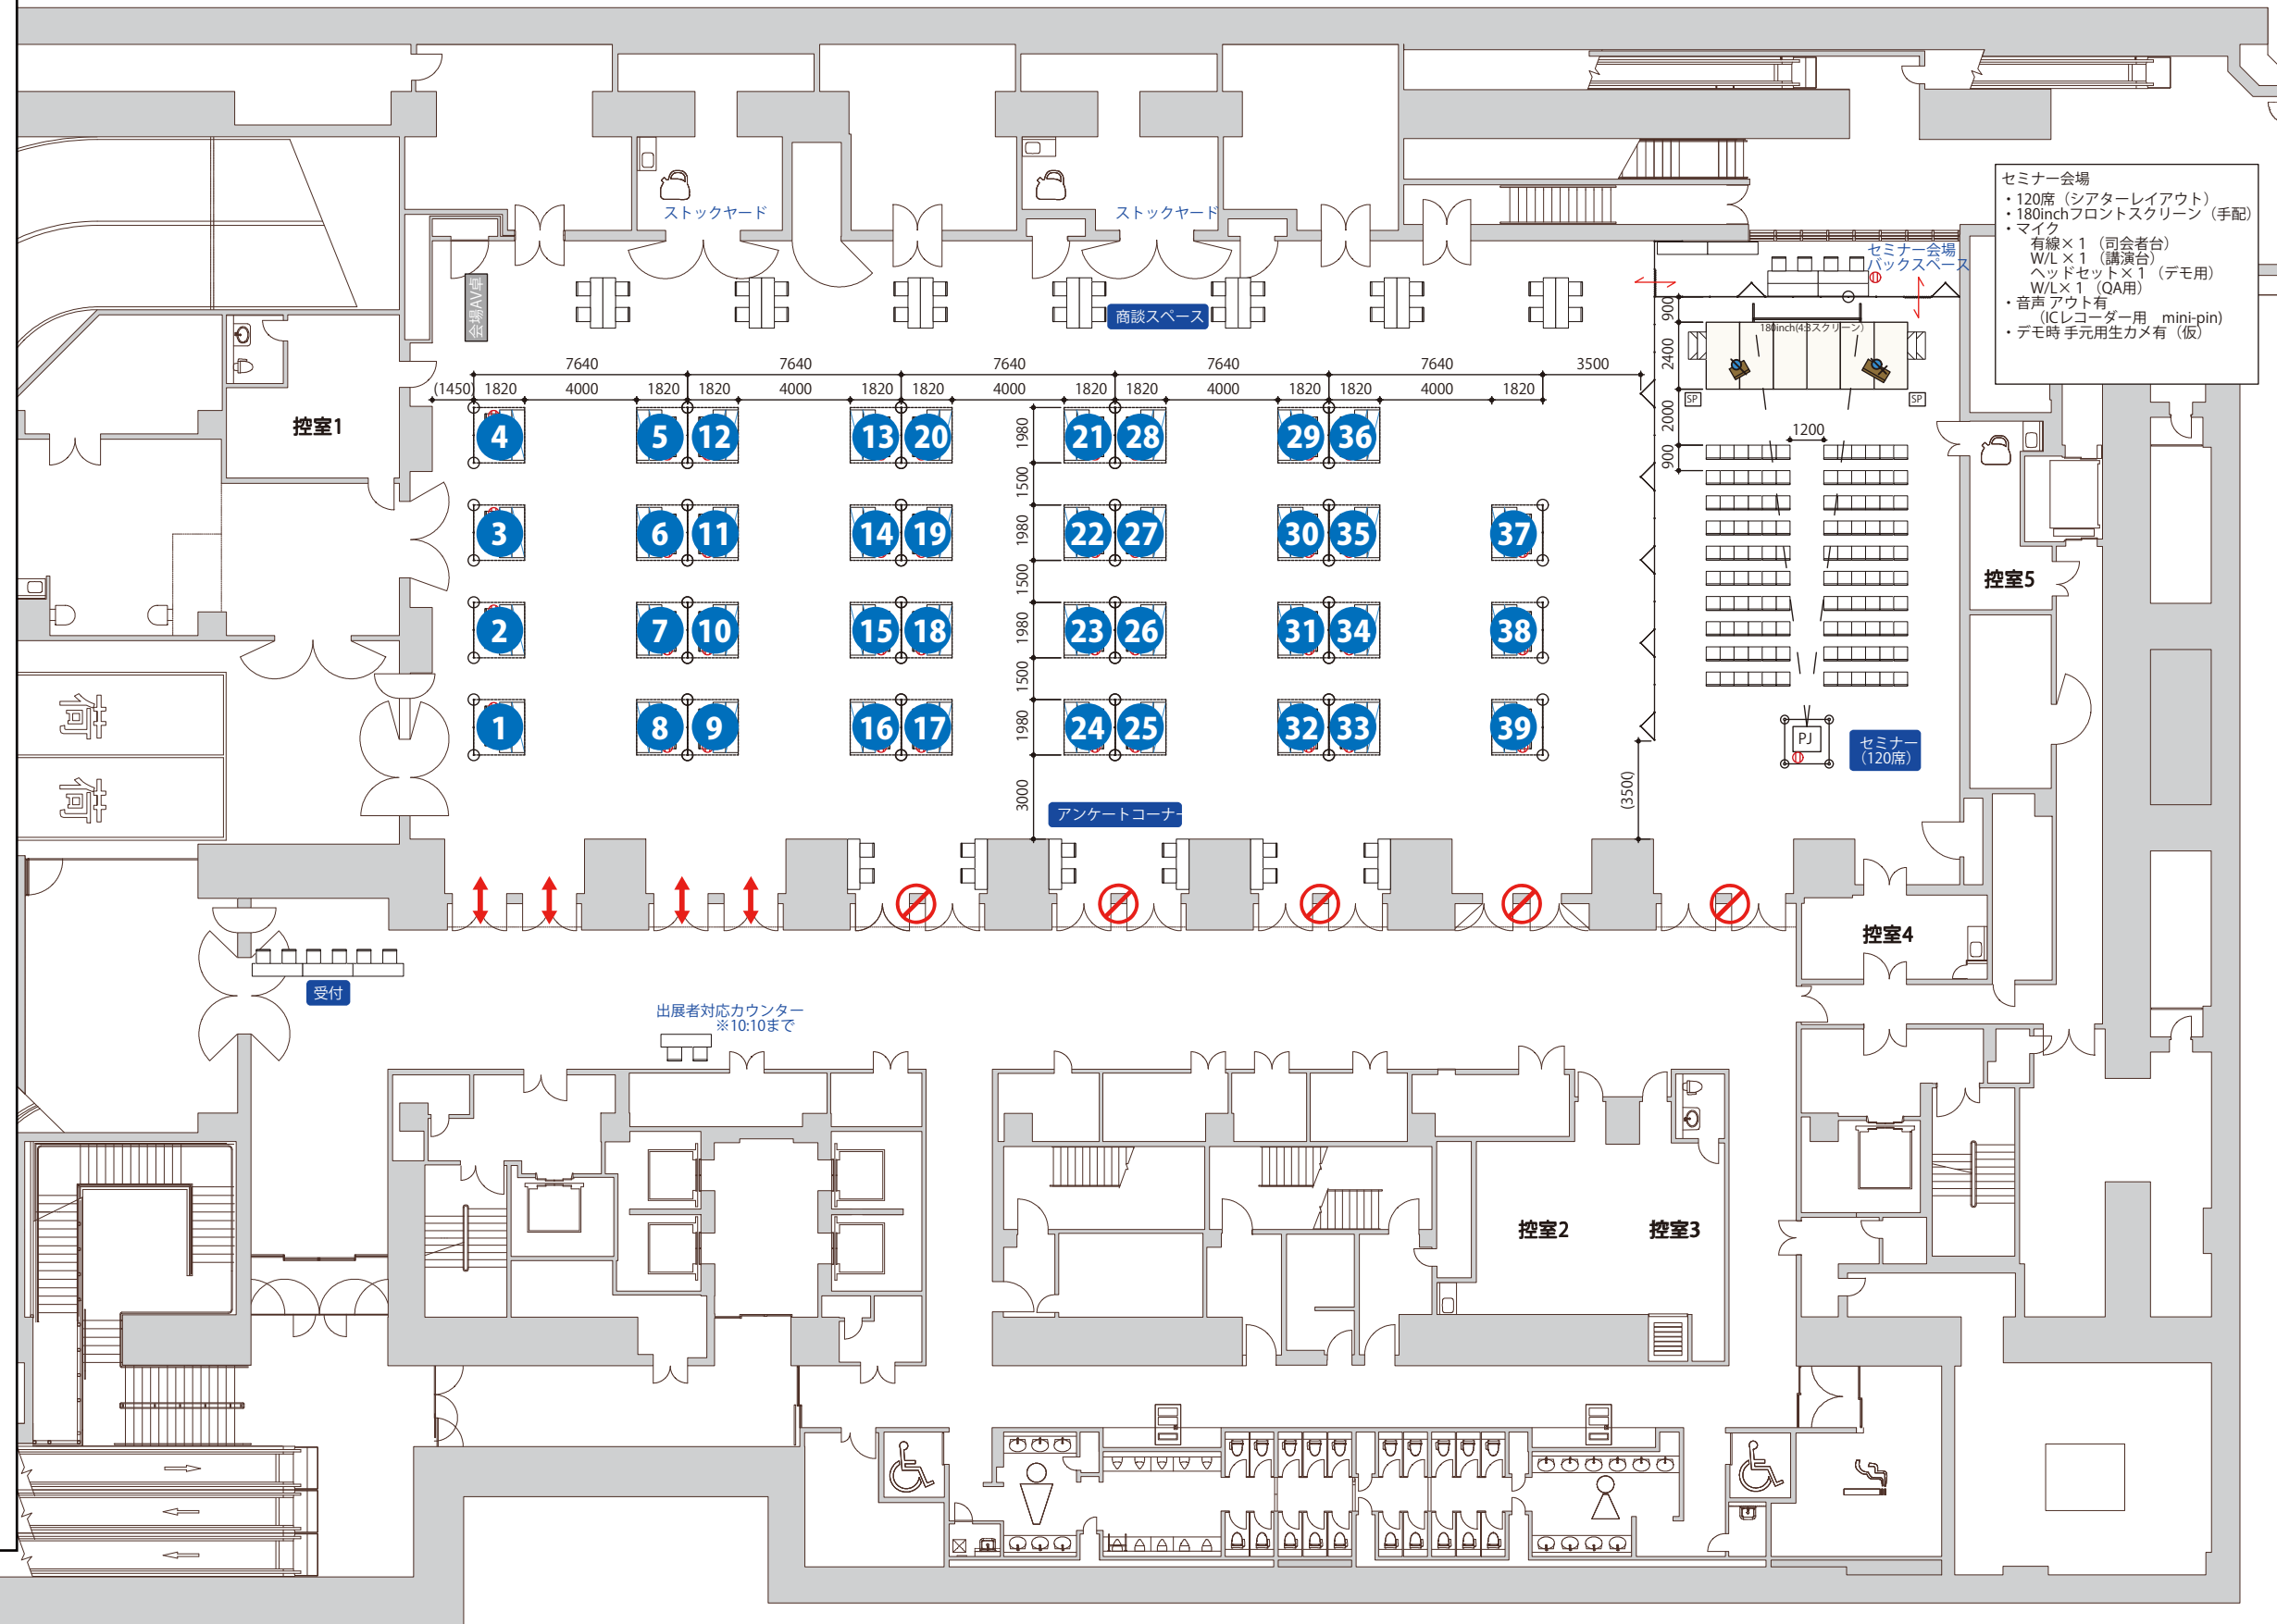

セミナー会場  
 ・120席 (シアターレイアウト)  
 ・180inchフロントスクリーン (手配)  
 ・マイク  
 有線×1 (司会者台)  
 W/L×1 (講演台)  
 ヘッドセット×1 (デモ用)  
 W/L×1 (QA用)  
 ・音声アウト有  
 (ICレコーダー用 mini-pin)  
 ・デモ時 手元用生カメ有 (仮)